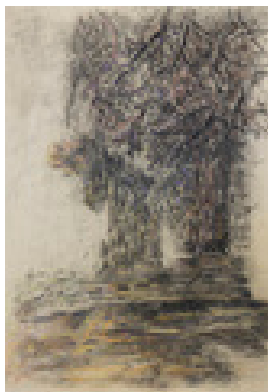

Permalink: <https://www.werkdatenbank.de/documents/obj/wdb_99009544>
Bildrechte: © VG Bild-Kunst
Inhaber:in der Rechte an der Abbildung:
Heublein, Fabian, RV-FZ-PA

Bertram, Axel
Bedrängt IV

2019

Zeichnung, Zeichnung
Kohle, Papier, Pastellkreide
Kohlezeichnung, Pastell
Zeichnung / Kohle, Pastell auf farbigem Grund
70 x 100 cm (Gesamtmaß)

Werkverzeichnisnummer: **Z009**

Provenienz: Eigentümer: im Besitz Künstler:in